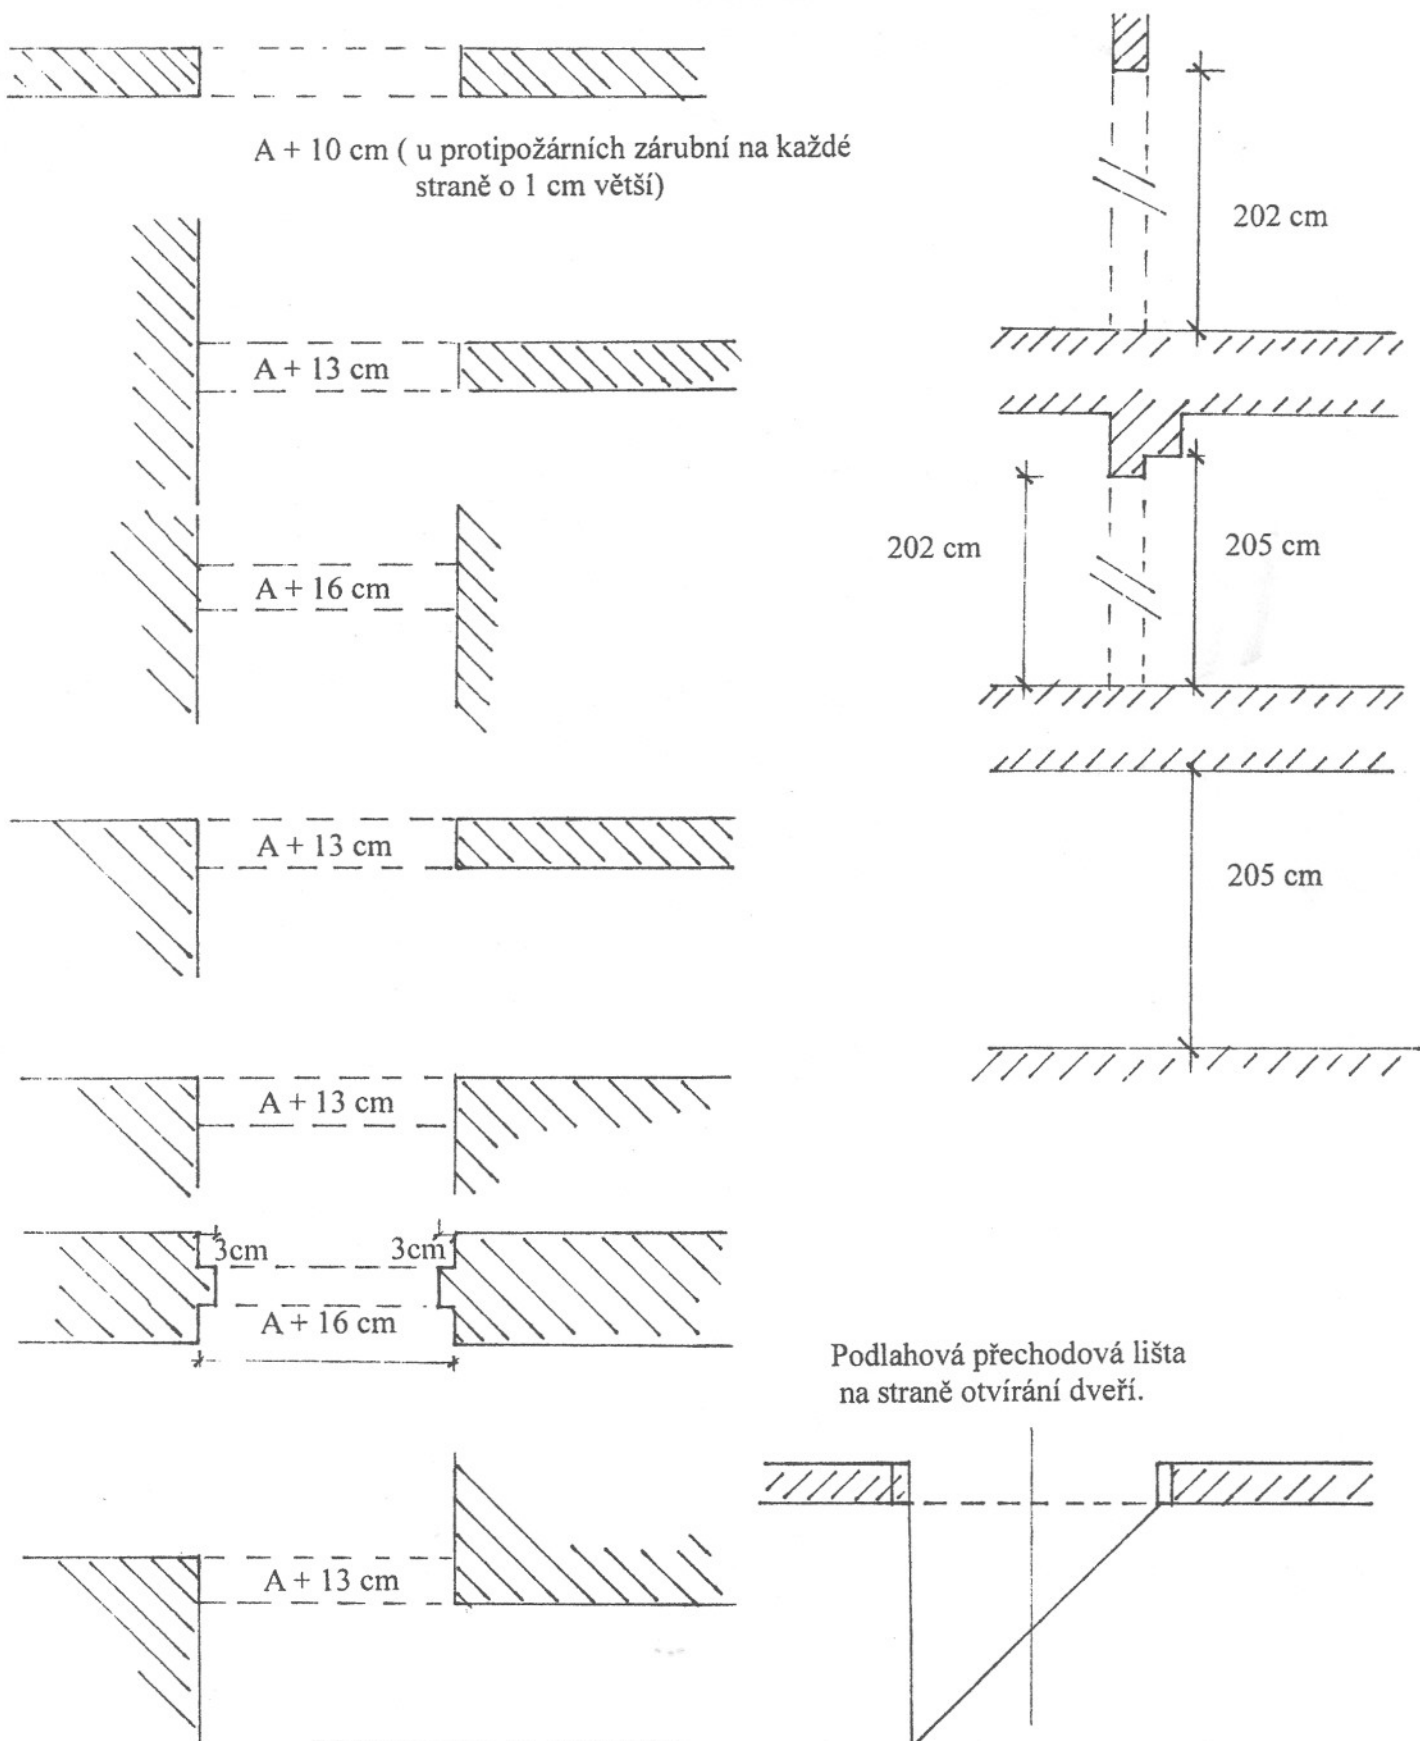

Velikosti otvorů pro montáž obložkových zárubní.

A – rozměr dveří dle ČSN (60, 70, 80, 90...)

TOPDOORS CZ OSTRAVA S.R.O.

Cementová 183, 720 00 Ostrava-Hrabová

ICO: 25851969 DIC: CZ25851969

Mobil: 603 223 337